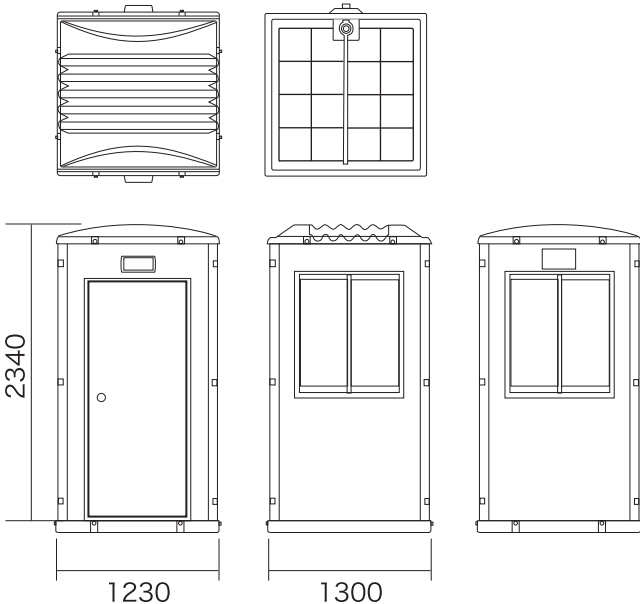

ガードマンハウス

AG-1

守衛室や、駐車場の詰め所に最適

組み立てが簡単

現場組立なので、重機が入らない場所でも設置可能です

- カウンターをつける事で使用シーンに合わせてアレンジ可能です
- 自然採光で明るい室内！門灯を電源と繋げば夜も明るく室内を保ちます
- ポリエチレン製で部材が軽く扱いやすい！洗浄も簡単です

■サイズ：W1230*D1300*H2340mm

■材質

屋根	高密度ポリエチレン
床	高密度ポリエチレン
パネル	高密度ポリエチレン
ドア	フラッシュドア
窓	アルミサッシュ

予告なしに仕様を変更する場合があります
クレーン等で吊り上げられるように設計されておりません
カウンターはオプションです