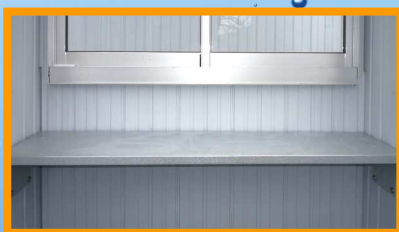

アドバンスドパネル・スリム新登場

ガードマンハウス AG-S スリムタイプ

仕様

屋根	高密度ポリエチレン
床	高密度ポリエチレン
パネル	高密度ポリエチレン
ドア	フラッシュドア
窓	アルミサッシュ
門灯	ポリカーボネート
※カウンター	ガルバリウム鋼板

予告なしに仕様を変更する場合があります。

※カウンターはオプションです。
お問い合わせ下さい。