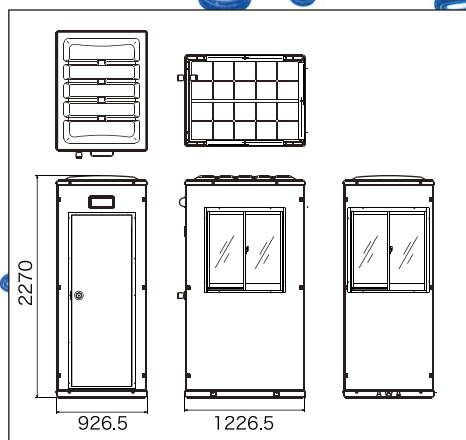

アドバンスドパネル・スリム新登場

ガードマンハウス AG-S スリムタイプ

仕様

屋根	高密度ポリエチレン
床	高密度ポリエチレン
パネル	高密度ポリエチレン
ドア	フラッシュドア
窓	アルミサッシュ
門灯	ポリカーボネート
※カウンター	ガルバリウム鋼板

予告なしに仕様を変更する場合があります。

※カウンターはオプションです。
お問い合わせ下さい。