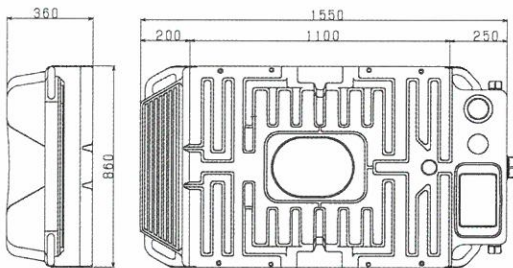

MILLENNIUM TOILET

"BIG BEN"

生誕

KS-01

KS-02

KS-03

"BIG BEN" の特徴

※小便器、手洗、便器パッドはオプションです

キャリック便槽

材 質	超高分子ポリエチレン
本体重量	60 kg
便槽重量	19 kg
便槽容量	370 ℓ
軽水洗タンク容量	75 ℓ

お問い合わせ先