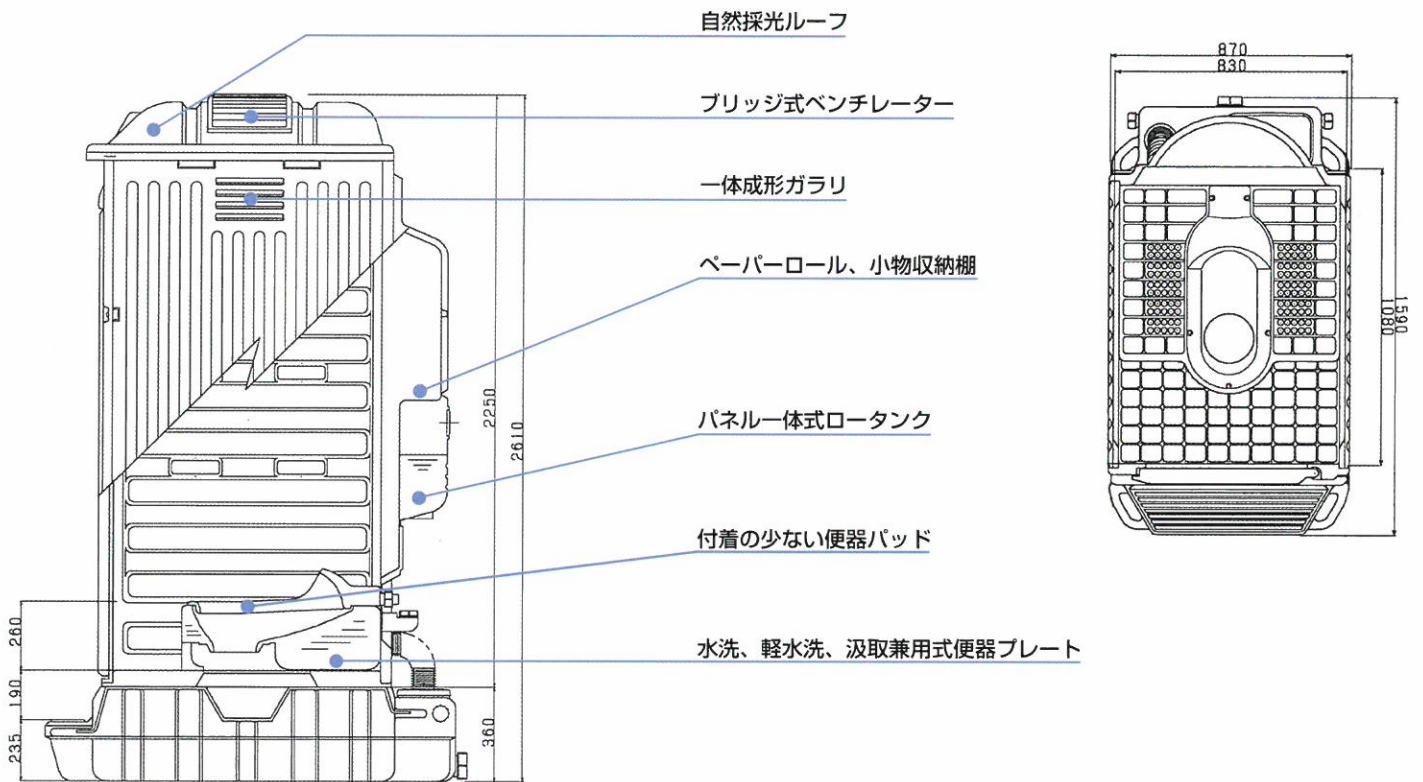

MILLENNIUM TOILET

"BIG BEN"

生誕

KS-01

KS-02

KS-03

"BIG BEN" の特徴

※小便器、手洗、便器パッドはオプションです

キャリック便槽

材 質	超高分子ポリエチレン
本体重量	60 kg
便槽重量	19 kg
便槽容量	370 ℓ
軽水洗タンク容量	75 ℓ

お問い合わせ先