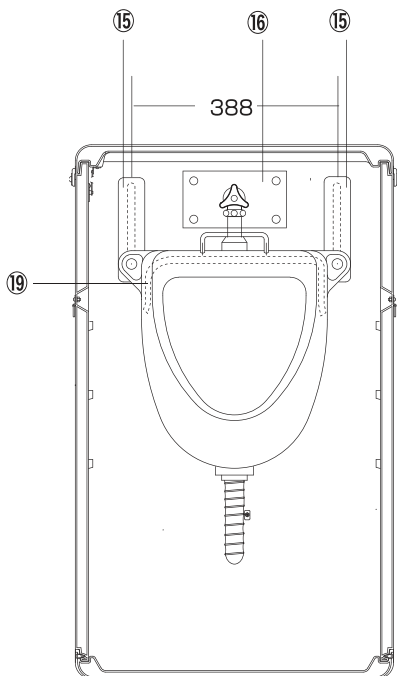

- 本体、小便器はサビない、割れない
超高分子量ポリエチレン樹脂製。
- 丸ごと水洗いOK。
- 20ℓの予備タンク付き
- 予備タンクの入替簡単。
- 二重構造のパネルで大変丈夫。
- 高層ビル現場での配管接続可能。
- 台風養生の為の三角カンを両側面に取付。
- 重量17.5kg。

意匠登録・特許出願済

底板の切れ込みで、足元もすっきり。

※改善の為、商品の仕様及び外観の一部を予告なしに変更することがあります。

■ お問い合わせ

PORTABLE TOILET

ポータブルトイレ構成図

	品名	材質	数量
1	後・側パネル	PE	1
2	扉 (R)	PE	1
3	扉 (L)	PE	1
4	天板	PE	1
5	ベース	PE	1
6	小便器	PE	1
7	角 缶 (20ℓ)	PE(ナチュラル)	2
8	ステー	スチール	1
9	S字ホース	PE	1
10	ワイヤーバンド	スチール	1
11	三角カン	スチール	2
12	止水ラベル	ミラーコート	2
13	把手	スチール	1

水洗仕様構成図

	品名	材質	数量
15	小便器取付け板	SUS304	2
16	小便器水洗金具取付け板	SUS304	1
17	小便器水洗金具	CU	1
18	ライトホース	PVC	1
19	小便器散水管	PE	1
20	給水用ソケット	PVC	1
21	ワイヤーバンド	スチール	1