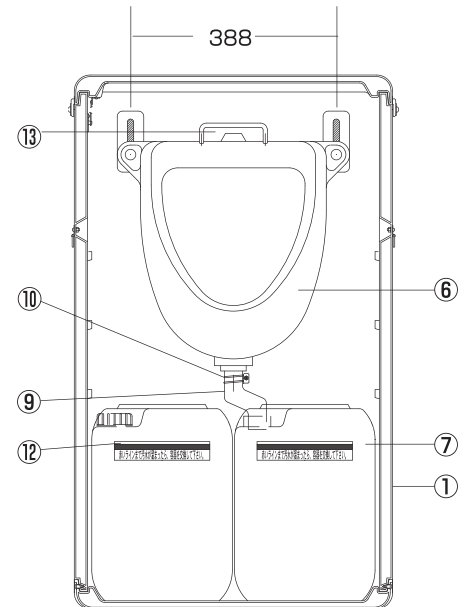

- 本体、小便器はサビない、割れない
超高分子量ポリエチレン樹脂製。
- 丸ごと水洗いOK。
- 20ℓの予備タンク付き
- 予備タンクの入替簡単。
- 二重構造のパネルで大変丈夫。
- 高層ビル現場での配管接続可能。
- 台風養生の為の三角カンを両側面に取付。
- 重量17.5kg。

意匠登録・特許出願済

底板の切れ込みで、足元もすっきり。

※改善の為、商品の仕様及び外観の一部を予告なしに変更することがあります。

■ お問い合わせ

PORTABLE TOILET

ポータブルトイレ構成図

	品名	材質	数量
1	後・側パネル	PE	1
2	扉 (R)	PE	1
3	扉 (L)	PE	1
4	天板	PE	1
5	ベース	PE	1
6	小便器	PE	1
7	角 缶 (20ℓ)	PE(ナチュラル)	2
8	ステー	スチール	1
9	S字ホース	PE	1
10	ワイヤーバンド	スチール	1
11	三角カン	スチール	2
12	止水ラベル	ミラーコート	2
13	把手	スチール	1

水洗仕様構成図

	品名	材質	数量
15	小便器取付け板	SUS304	2
16	小便器水洗金具取付け板	SUS304	1
17	小便器水洗金具	CU	1
18	ライトホース	PVC	1
19	小便器散水管	PE	1
20	給水用ソケット	PVC	1
21	ワイヤーバンド	スチール	1