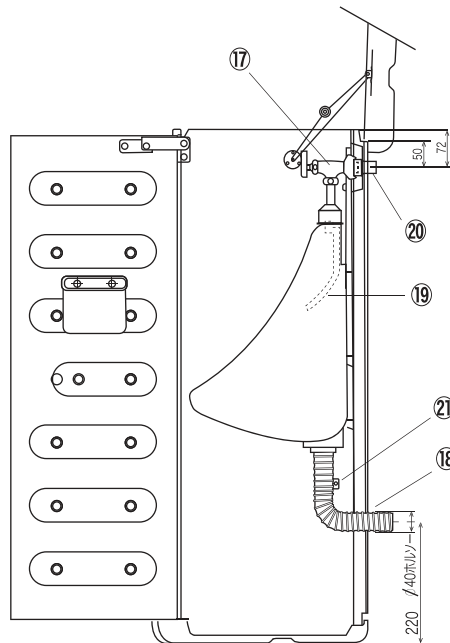

小収納型 トイレ誕生。

水洗仕様も可!

軽量・コンパクトだから
移動や設置がとても簡単。

天板が直角に開き
簡単アプローチ。

扉を開くと、衝立に早変わり。

ドア保持板
(ストッパー)

キャップ、
小物入れ。

上下にスライド手を汚さず、
簡単にタンクの入替可能。

- 本体、小便器はサビない、割れない
超高分子量ポリエチレン樹脂製。
- 丸ごと水洗いOK。
- 20ℓの予備タンク付き
- 予備タンクの入替簡単。
- 二重構造のパネルで大変丈夫。
- 高層ビル現場での配管接続可能。
- 台風養生の為の三角カンを両側面に取付。
- 重量17.5kg。

意匠登録・特許出願済

底板の切れ込みで、足元もすっきり。

※改善の為、商品の仕様及び外観の一部を予告なしに変更することがあります。

■ お問い合わせ

PORTABLE TOILET

ポータブルトイレ構成図

	品名	材質	数量
1	後・側パネル	PE	1
2	扉 (R)	PE	1
3	扉 (L)	PE	1
4	天板	PE	1
5	ベース	PE	1
6	小便器	PE	1
7	角 缶 (20ℓ)	PE(ナチュラル)	2
8	ステー	スチール	1
9	S字ホース	PE	1
10	ワイヤーバンド	スチール	1
11	三角カン	スチール	2
12	止水ラベル	ミラーコート	2
13	把手	スチール	1

水洗仕様構成図

	品名	材質	数量
15	小便器取付け板	SUS304	2
16	小便器水洗金具取付け板	SUS304	1
17	小便器水洗金具	CU	1
18	ライトホース	PVC	1
19	小便器散水管	PE	1
20	給水用ソケット	PVC	1
21	ワイヤーバンド	スチール	1