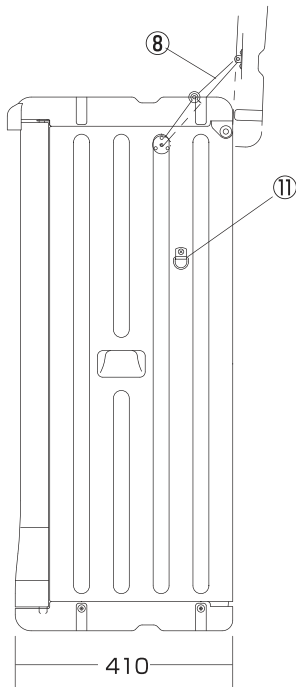

- 本体、小便器はサビない、割れない
超高分子量ポリエチレン樹脂製。
- 丸ごと水洗いOK。
- 20ℓの予備タンク付き
- 予備タンクの入替簡単。
- 二重構造のパネルで大変丈夫。
- 高層ビル現場での配管接続可能。
- 台風養生の為の三角カンを両側面に取付。
- 重量17.5kg。

意匠登録・特許出願済

底板の切れ込みで、足元もすっきり。

※改善の為、商品の仕様及び外観の一部を予告なしに変更することがあります。

■ お問い合わせ

PORTABLE TOILET

ポータブルトイレ構成図

	品名	材質	数量
1	後・側パネル	PE	1
2	扉 (R)	PE	1
3	扉 (L)	PE	1
4	天板	PE	1
5	ベース	PE	1
6	小便器	PE	1
7	角 缶 (20ℓ)	PE(ナチュラル)	2
8	ステー	スチール	1
9	S字ホース	PE	1
10	ワイヤーバンド	スチール	1
11	三角カン	スチール	2
12	止水ラベル	ミラーコート	2
13	把手	スチール	1

水洗仕様構成図

	品名	材質	数量
15	小便器取付け板	SUS304	2
16	小便器水洗金具取付け板	SUS304	1
17	小便器水洗金具	CU	1
18	ライトホース	PVC	1
19	小便器散水管	PE	1
20	給水用ソケット	PVC	1
21	ワイヤーバンド	スチール	1