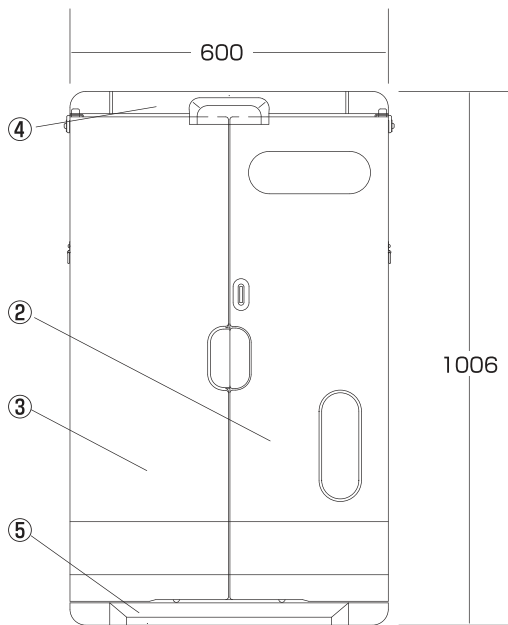

PORTABLE TOILET

ポータブルトイレ構成図

	品名	材質	数量
1	後・側パネル	PE	1
2	扉 (R)	PE	1
3	扉 (L)	PE	1
4	天板	PE	1
5	ベース	PE	1
6	小便器	PE	1
7	角 缶 (20ℓ)	PE(ナチュラル)	2
8	ステー	スチール	1
9	S字ホース	PE	1
10	ワイヤーバンド	スチール	1
11	三角カン	スチール	2
12	止水ラベル	ミラーコート	2
13	把手	スチール	1

水洗仕様構成図

	品名	材質	数量
15	小便器取付け板	SUS304	2
16	小便器水洗金具取付け板	SUS304	1
17	小便器水洗金具	CU	1
18	ライトホース	PVC	1
19	小便器散水管	PE	1
20	給水用ソケット	PVC	1
21	ワイヤーバンド	スチール	1