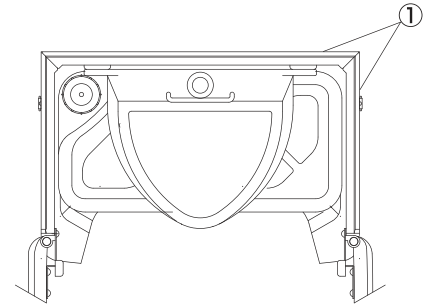

小収納型 トイレ誕生。

水洗仕様も可!

軽量・コンパクトだから
移動や設置がとても簡単。

天板が直角に開き
簡単アプローチ。

扉を開くと、衝立に早変わり。

ドア保持板
(ストッパー)

キャップ、
小物入れ。

上下にスライド手を汚さず、
簡単にタンクの入替可能。

- 本体、小便器はサビない、割れない
超高分子量ポリエチレン樹脂製。
- 丸ごと水洗いOK。
- 20ℓの予備タンク付き
- 予備タンクの入替簡単。
- 二重構造のパネルで大変丈夫。
- 高層ビル現場での配管接続可能。
- 台風養生の為の三角カンを両側面に取付。
- 重量17.5kg。

意匠登録・特許出願済

底板の切れ込みで、足元もすっきり。

※改善の為、商品の仕様及び外観の一部を予告なしに変更することがあります。

■ お問い合わせ

PORTABLE TOILET

ポータブルトイレ構成図

	品名	材質	数量
1	後・側パネル	PE	1
2	扉 (R)	PE	1
3	扉 (L)	PE	1
4	天板	PE	1
5	ベース	PE	1
6	小便器	PE	1
7	角 缶 (20ℓ)	PE(ナチュラル)	2
8	ステー	スチール	1
9	S字ホース	PE	1
10	ワイヤーバンド	スチール	1
11	三角カン	スチール	2
12	止水ラベル	ミラーコート	2
13	把手	スチール	1

水洗仕様構成図

	品名	材質	数量
15	小便器取付け板	SUS304	2
16	小便器水洗金具取付け板	SUS304	1
17	小便器水洗金具	CU	1
18	ライトホース	PVC	1
19	小便器散水管	PE	1
20	給水用ソケット	PVC	1
21	ワイヤーバンド	スチール	1