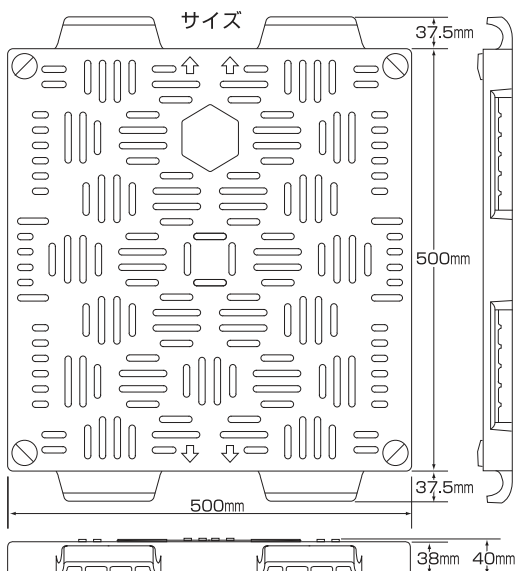

泥キラー

軟弱地、畑、草地、砂地、積雪地、悪路など
どこでも多用途に使える仮設用プラスチック製敷板

■ 軽量・頑丈・設置簡単・安全で経済的。
■ 仮設駐車場やイベント会場・屋外展示場・仮歩道
などの敷板として、ご利用できます。

凹凸で、
積み上げても崩れる
心配がありません。

■仕様
材 質/ポリプロピレン
製品重量/2.2kg

お問い合わせ・お申し込みは