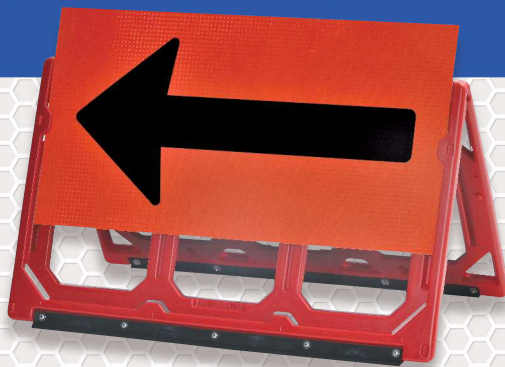

# マルチサインボード

意匠登録出願済!

パネルの差し替えが出来るのでイベントや商業施設等様々な用途に使用可能!

本体に凹凸面をつけ、脚部が出っ張っていないので段重ね時にズレない!!

軽量で折り畳み式! 把手がついているので持ち運びが便利に!

ブロー成形で割れない! 錆びない! 耐久性が大幅にアップ! → 長期の使用に最適!

表示板のみを交換すれば視認性アップ!! → 汚れたら表示板だけ交換できるので経済的にも優しい!

本体のみ、表示板のみでの別売りも可

## 仕様

- 本体：W825×H513mm
- 折り畳み時：厚さ53mm
- 板面：W820×H425×t3mm
- 重量：約3.1kg(本体のみ)
- 材質：本体：ポリエチレン  
脚部：ゴム  
板面：アルミ複合板