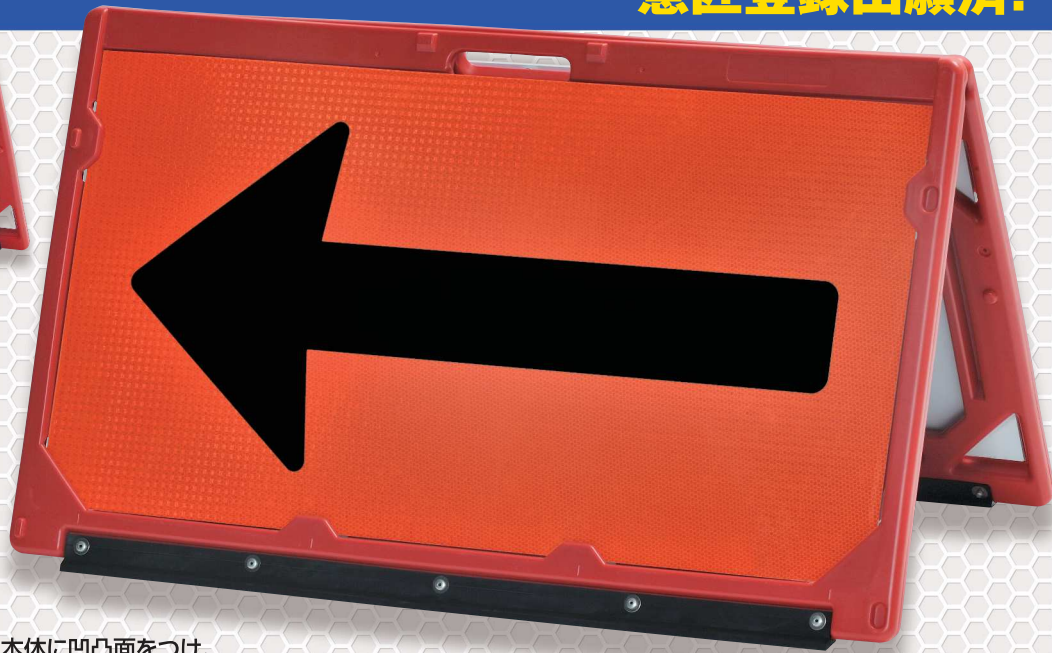

# マルチサインボード

意匠登録出願済!

パネルの差し替えが出来るのでイベントや商業施設等様々な用途に使用可能!

本体に凹凸面をつけ、脚部が出っ張っていないので段重ね時にズレない!!

軽量で折り畳み式! 把手がついているので持ち運びが便利に!

ブロー成形で割れない! 錆びない! 耐久性が大幅にアップ! → 長期の使用に最適!

表示板のみを交換すれば視認性アップ!! → 汚れたら表示板だけ交換できるので経済的にも優しい!

本体のみ、表示板のみでの別売りも可

## 仕様

- 本体：W825×H513mm
- 折り畳み時：厚さ53mm
- 板面：W820×H425×t3mm
- 重量：約3.1kg(本体のみ)
- 材質：本体：ポリエチレン  
脚部：ゴム  
板面：アルミ複合板