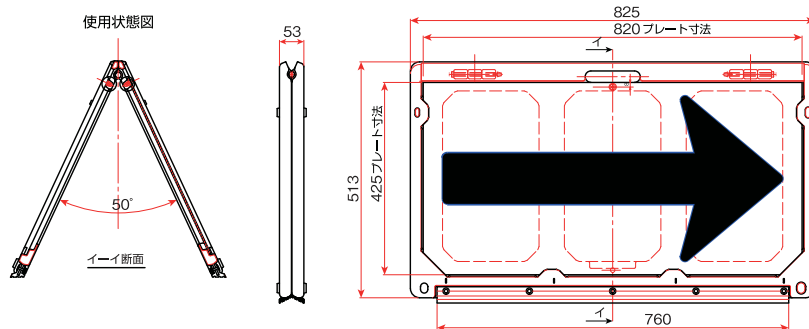

# マルチサインボード

意匠登録出願済!

パネルの差し替えが出来るのでイベントや商業施設等様々な用途に使用可能!

本体に凹凸面をつけ、脚部が出っ張っていないので段重ね時にズレない!!

軽量で折り畳み式! 把手がついているので持ち運びが便利に!

ブロー成形で割れない! 錆びない! 耐久性が大幅にアップ! → 長期の使用に最適!

表示板のみを交換すれば視認性アップ!! → 汚れたら表示板だけ交換できるので経済的にも優しい!

## 仕様

- 本体：W825×H513mm
- 折り畳み時：厚さ53mm
- 板面：W820×H425×t3mm
- 重量：約3.1kg(本体のみ)
- 材質：本体：ポリエチレン  
脚部：ゴム  
板面：アルミ複合板