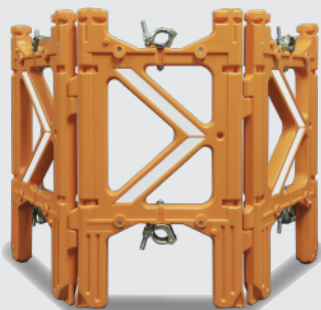

# ザ・バリケード

国土交通省  
新技術情報提供システム  
**NETIS** 登録  
製品

知的財産権取得済

工事中につき  
**片側通行**  
ご協力ください

- 1 大型サインパネル取付可能!
- 2 保安灯・のぼり取付可能!
- 3 左右連結可能!

囲い連結で使い方イロイロ

両面高輝度反射シール

社名シール貼付可能

対応サイズ：65x15mm

## 仕様

素材：本体 / ポリエチレン  
重量：約 2.5kg  
サイズ：H829 mm x W508 mm x D53 mm

## 適合サイズ

サイン：H450mm x W364mm x t3  
保安灯：～φ40mm  
のぼり：～φ25mm (ポール)  
1,500mm x 450mm (のぼり旗)

※本来の目的以外での使用はお控え下さい。  
製品の破損につながります。  
※必要に応じて転倒防止策を施してください。  
※予告なく仕様を変更する場合があります。

株式会社 ウエスト・アップ

〒532-0011 大阪市淀川区西中島 4-5-1  
NLC 新大阪パワースタイル 6F D号室  
TEL 06-6885-2280 / FAX 06-6885-2290