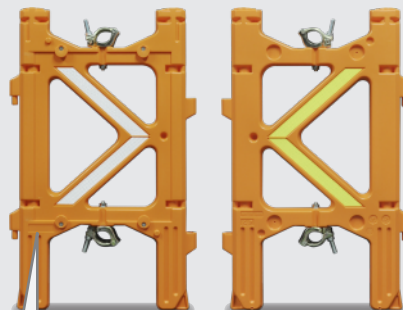

# ザ・バリケード

国土交通省  
新技術情報提供システム  
**NETIS** 登録  
製品

知的財産権取得済

工事中につき  
**片側通行**  
ご協力ください

- 1 大型サインパネル取付可能!
- 2 保安灯・のぼり取付可能!
- 3 左右連結可能!

囲い連結で使い方イロイロ

両面高輝度反射シール

社名シール貼付可能

対応サイズ：65x15mm

## 仕様

素材：本体 / ポリエチレン  
重量：約 2.5kg  
サイズ：H829 mm x W508 mm x D53 mm

## 適合サイズ

サイン：H450mm x W364mm x t3  
保安灯：～φ40mm  
のぼり：～φ25mm (ポール)  
1,500mm x 450mm (のぼり旗)

※本来の目的以外での使用はお控え下さい。  
製品の破損につながります。  
※必要に応じて転倒防止策を施してください。  
※予告なく仕様を変更する場合があります。

株式会社 ウエスト・アップ

〒532-0011 大阪市淀川区西中島 4-5-1  
NLC 新大阪パワースタイル 6F D号室  
TEL 06-6885-2280 / FAX 06-6885-2290