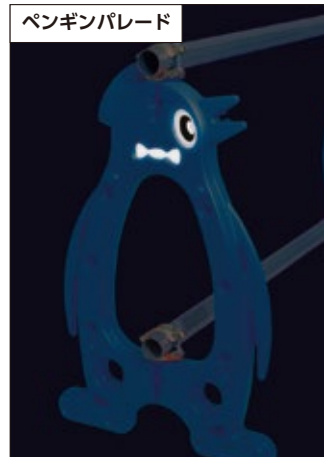

# ペンギンパレード キャラクターバリケード

工事現場に

商業施設に

屋外・屋内  
イベントに

ペンギンパレード

キャラクターバリケード

割れにくい！ 錆びにくい！  
コストパフォーマンス抜群！！

ご希望のキャラクターをデザインからご提案！

デザイン案

株式会社ウエスト・アップ  
ペリマ崎さん  
©2013 大崎市 #492

デザイン案

PENGUIN PARADE

CHARACTOR BARRICADE

特長 1

ポリエチレンを使用したブロー成形なので割れにくく  
耐久性とコストパフォーマンスに優れ、長期の使用に最適です。

特長 2

従来の鉄製品の弱点である錆びも心配不要です。

特長 3

キャラクターの特長を活かし、面白い製品形状をご提案します。

特長 4

反射シートを使用するので、夜間でも視認性抜群です。

## 反射シート仕様

反射シートを使用しているため夜間でも視認性抜群。