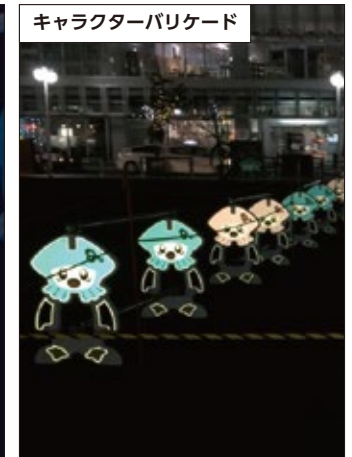

特長 1

ポリエチレンを使用したブロー成形なので割れにくく
耐久性とコストパフォーマンスに優れ、長期の使用に最適です。

特長 2

従来の鉄製品の弱点である錆びも心配不要です。

特長 3

キャラクターの特長を活かし、面白い製品形状をご提案します。

特長 4

反射シートを使用するので、夜間でも視認性抜群です。

完全自社デザインをご提案

キャラクターイメージを生かしたデザインが可能です。

反射シート仕様

反射シートを使用しているため夜間でも視認性抜群。

キャラクターバリケード制作の流れ

クランプ取付方法比較

インジェクション部品仕様

ボルトインサート仕様

ボルト貫通仕様

実用新案登録済

仕様

素材：本体 / ポリエチレン

重量：ペンギンパレード 約2.2kg
キャラクターバリケード 仕様による

サイズ：ペンギンパレード
W510 × H772 × D53 mm
キャラクターバリケード
仕様による

ロット：キャラクターバリケード 要相談

※本来の目的以外での使用はお控えください。製品の破損につながります。設置後の事故二次災害に対する責任は負いかねます。
※転倒する恐れがある場合には転倒防止策を施して下さい。
※予告なく仕様を変更する場合があります。