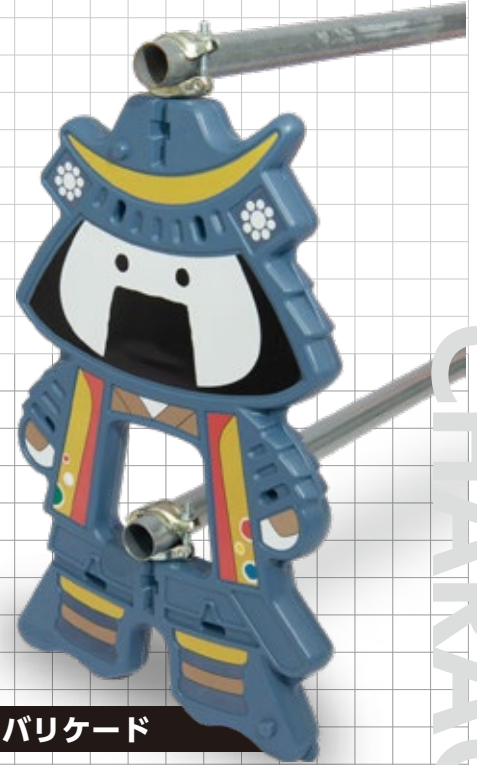

# ペンギンパレード キャラクターバリケード

工事現場に

商業施設に

屋外・屋内  
イベントに

ペンギンパレード

キャラクターバリケード

割れにくい！ 錆びにくい！  
コストパフォーマンス抜群！！

ご希望のキャラクターをデザインからご提案！

デザイン案

株式会社ウエスト・アップ  
ペリマ崎さん  
©2013 大崎市 #492

デザイン案

PENGUIN PARADE

CHARACTOR BARRICADE

特長 1

ポリエチレンを使用したブロー成形なので割れにくく  
耐久性とコストパフォーマンスに優れ、長期の使用に最適です。

特長 2

従来の鉄製品の弱点である錆びも心配不要です。

特長 3

キャラクターの特長を活かし、面白い製品形状をご提案します。

特長 4

反射シートを使用するので、夜間でも視認性抜群です。

## 反射シート仕様

反射シートを使用しているため夜間でも視認性抜群。