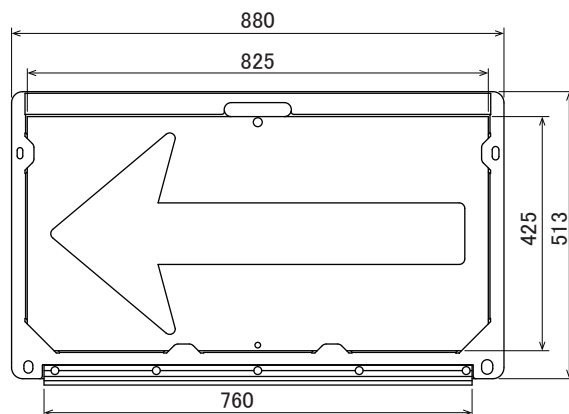

## イエロー

- 本体はブロー成形で耐久性抜群！長期間の使用に最適です
- パネルの差し替えで様々な用途に対応！
- 汚れたら表示板だけを交換できるのでコスト削減にも◎

表示板のみ、本体のみの販売も可能です  
お気軽にお問い合わせ下さい

- 本体：W880×H513mm
- 折り畳み時：厚さ 53mm
- 板面：W825×H425×T3mm
- 重量：約 3.1kg(本体のみ)
- 材質：本体 / ポリエチレン  
脚部 / ゴム  
板面 / アルミ複合板