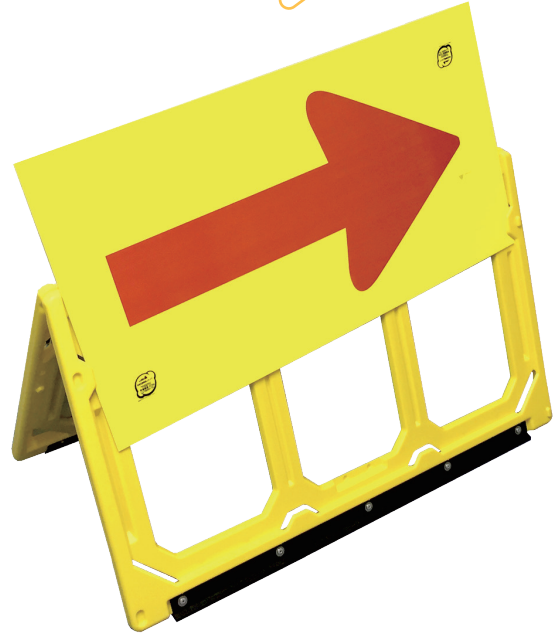

# マルチサインボード

## イエロー

- 本体はブロー成形で耐久性抜群！長期間の使用に最適です
- パネルの差し替えで様々な用途に対応！
- 汚れたら表示板だけを交換できるのでコスト削減にも◎

表示板のみ、本体のみの販売も可能です  
お気軽にお問い合わせ下さい

- 本体：W880×H513mm
- 折り畳み時：厚さ 53mm
- 板面：W825×H425×T3mm
- 重量：約 3.1kg(本体のみ)
- 材質：本体 / ポリエチレン  
脚部 / ゴム  
板面 / アルミ複合板