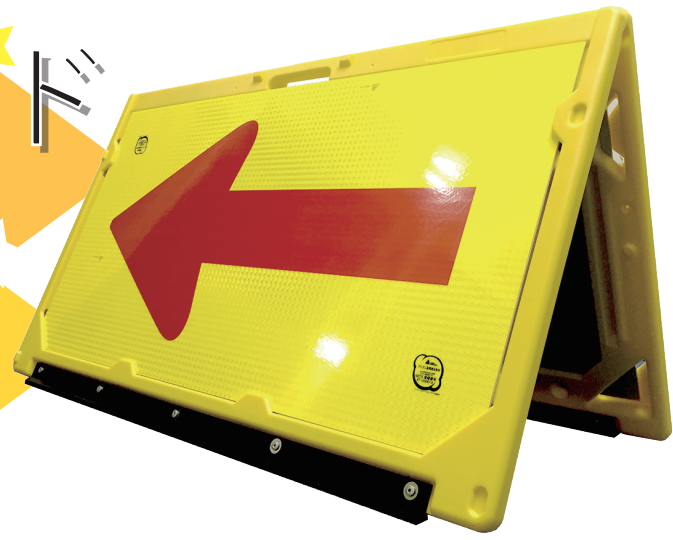

# マルチサインボード

## イエロー

- 本体はブロー成形で耐久性抜群！長期間の使用に最適です
- パネルの差し替えで様々な用途に対応！
- 汚れたら表示板だけを交換できるのでコスト削減にも◎

表示板のみ、本体のみの販売も可能です  
お気軽にお問い合わせ下さい

- 本体：W880×H513mm
- 折り畳み時：厚さ 53mm
- 板面：W825×H425×T3mm
- 重量：約 3.1kg(本体のみ)
- 材質：本体 / ポリエチレン  
脚部 / ゴム  
板面 / アルミ複合板