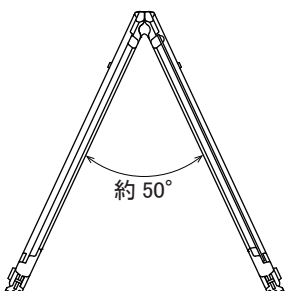

## イエロー

- 本体はブロー成形で耐久性抜群！長期間の使用に最適です
- パネルの差し替えで様々な用途に対応！
- 汚れたら表示板だけを交換できるのでコスト削減にも◎

表示板のみ、本体のみの販売も可能です  
お気軽にお問い合わせ下さい

- 本体：W880×H513mm
- 折り畳み時：厚さ 53mm
- 板面：W825×H425×T3mm
- 重量：約 3.1kg(本体のみ)
- 材質：本体 / ポリエチレン  
脚部 / ゴム  
板面 / アルミ複合板