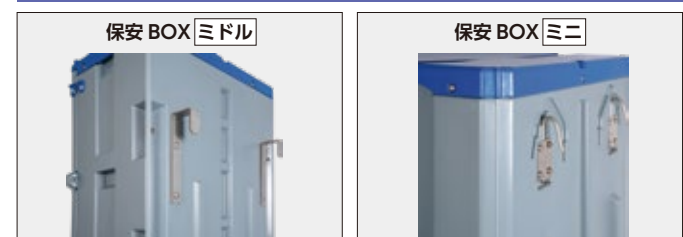

丸ごと水洗いが可能！

保安 BOX **ミドル**

二重構造パネルで丈夫！

保安 BOX **ミニ**

特長 1 ポリエチレンを使用したブロー成形なので割れにくく、錆びや耐衝撃の凹みに強く、長期の使用に最適です。

特長 2 棚板の移動が簡単にできるので、収納に応じて高さを変えることができます。

特長 3 鍵の取り付け穴があるので、大切な収納物を安心して管理できます。

鍵がかけられ安全に保管

※南京錠などの鍵は別途ご用意ください。

棚板の移動が可能 (保安ボックス [ミニ] を除く)

扉裏にA4サイズの収納ポケット

※オールラウンドBOX除く。

開扉防止のストッパー付き

消火器がスマートに収納可能

※メーカーにより入らないものもありますのでサイズをご確認ください。
ミドル：φ132 ミニ：φ105

フック掛けが可能

サイズ比較

オールラウンドBOX

ミドル 保安BOX ミニ

※保安BOXミニのシールは同梱されていますので必要に応じてお客様で貼り付けてご使用下さい。
※完全防水ではないので、濡れてはいけない重要書類などは別途袋などに入れて収納してください。
※本来の目的以外での使用はお控えください。製品の破損につながります。設置後の事故及び二次災害に対する責任は負いかねます。
※転倒する恐れがある場合には転倒防止策を施して下さい。 ※予告なく仕様を変更する場合があります。