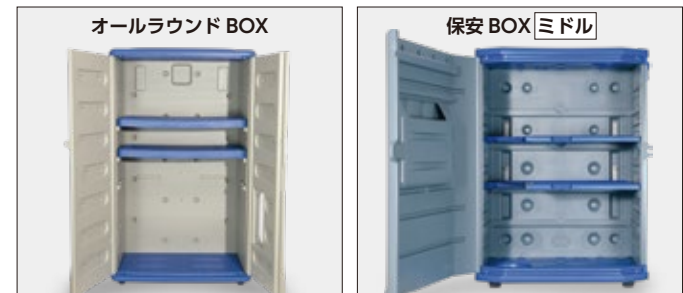

丸ごと水洗いが可能！

保安 BOX **ミドル**

二重構造パネルで丈夫！

保安 BOX **ミニ**

特長 1 ポリエチレンを使用したブロー成形なので割れにくく、錆びや耐衝撃の凹みに強く、長期の使用に最適です。

特長 2 棚板の移動が簡単にできるので、収納に応じて高さを変えることができます。

特長 3 鍵の取り付け穴があるので、大切な収納物を安心して管理できます。

鍵がかけられ安全に保管

※南京錠などの鍵は別途ご用意ください。

棚板の移動が可能 (保安ボックス [ミニ] を除く)

扉裏にA4サイズの収納ポケット

※オールラウンドBOX除く。

開扉防止のストッパー付き

消火器がスマートに収納可能

※メーカーにより入らないものもありますのでサイズをご確認ください。
ミドル：φ132 ミニ：φ105

フック掛けが可能

サイズ比較

オールラウンドBOX

ミドル 保安BOX ミニ

※保安BOXミニのシールは同梱されていますので必要に応じてお客様で貼り付けてご使用下さい。
※完全防水ではないので、濡れてはいけない重要書類などは別途袋などに入れて収納してください。
※本来の目的以外での使用はお控えください。製品の破損につながります。設置後の事故及び二次災害に対する責任は負いかねます。
※転倒する恐れがある場合には転倒防止策を施して下さい。 ※予告なく仕様を変更する場合があります。