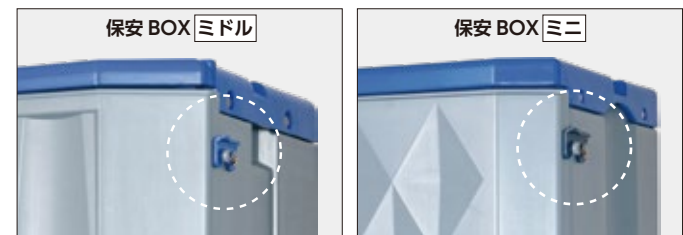

丸ごと水洗いが可能！

保安 BOX **ミドル**

二重構造パネルで丈夫！

保安 BOX **ミニ**

特長 1 ポリエチレンを使用したブロー成形なので割れにくく、錆びや耐衝撃の凹みに強く、長期の使用に最適です。

特長 2 棚板の移動が簡単にできるので、収納に応じて高さを変えることができます。

特長 3 鍵の取り付け穴があるので、大切な収納物を安心して管理できます。

鍵がかけられ安全に保管

※南京錠などの鍵は別途ご用意ください。

棚板の移動が可能 (保安ボックス [ミニ] を除く)

扉裏にA4サイズの収納ポケット

※オールラウンドBOX除く。

開扉防止のストッパー付き

消火器がスマートに収納可能

※メーカーにより入らないものもありますのでサイズをご確認ください。
ミドル：φ132 ミニ：φ105

フック掛けが可能

サイズ比較

オールラウンドBOX

ミドル 保安BOX ミニ

※保安BOXミニのシールは同梱されていますので必要に応じてお客様で貼り付けてご使用下さい。
※完全防水ではないので、濡れてはいけない重要書類などは別途袋などに入れて収納してください。
※本来の目的以外での使用はお控えください。製品の破損につながります。設置後の事故及び二次災害に対する責任は負いかねます。
※転倒する恐れがある場合には転倒防止策を施して下さい。 ※予告なく仕様を変更する場合があります。

仕様	
素材	ポリエチレン
重量	オールラウンドBOX 約14.5kg 保安BOX [ミドル] 約12kg 保安BOX [ミニ] 約10.6kg
サイズ	オールラウンドBOX W600 × H990 × D410 mm 保安BOX [ミドル] W553 × H762 × D375 mm 保安BOX [ミニ] W490 × H667 × D370 mm