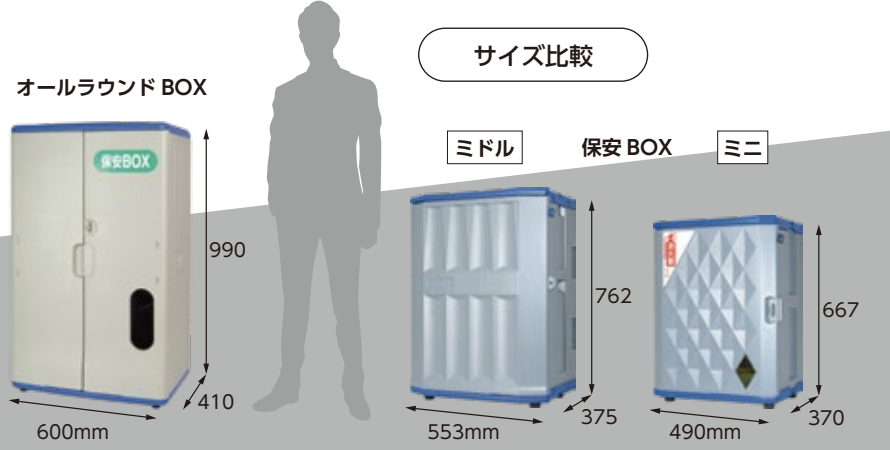

丸ごと水洗いが可能！

保安 BOX **ミドル**

二重構造パネルで丈夫！

保安 BOX **ミニ**

特長 1 ポリエチレンを使用したブロー成形なので割れにくく、錆びや耐衝撃の凹みに強く、長期の使用に最適です。

特長 2 棚板の移動が簡単にできるので、収納に応じて高さを変えることができます。

特長 3 鍵の取り付け穴があるので、大切な収納物を安心して管理できます。

鍵がかけられ安全に保管

※南京錠などの鍵は別途ご用意ください。

棚板の移動が可能 (保安ボックス [ミニ] を除く)

扉裏にA4サイズの収納ポケット

※オールラウンドBOX除く。

開扉防止のストッパー付き

消火器がスマートに収納可能

※メーカーにより入らないものもありますのでサイズをご確認ください。
ミドル：φ132 ミニ：φ105

フック掛けが可能

サイズ比較

オールラウンドBOX

ミドル 保安BOX ミニ

※保安BOXミニのシールは同梱されていますので必要に応じてお客様で貼り付けてご使用下さい。
※完全防水ではないので、濡れてはいけない重要書類などは別途袋などに入れて収納してください。
※本来の目的以外での使用はお控えください。製品の破損につながります。設置後の事故及び二次災害に対する責任は負いかねます。
※転倒する恐れがある場合には転倒防止策を施して下さい。 ※予告なく仕様を変更する場合があります。

仕様	
素材	ポリエチレン
重量	オールラウンドBOX 約14.5kg 保安BOX [ミドル] 約12kg 保安BOX [ミニ] 約10.6kg
サイズ	オールラウンドBOX W600 × H990 × D410 mm 保安BOX [ミドル] W553 × H762 × D375 mm 保安BOX [ミニ] W490 × H667 × D370 mm