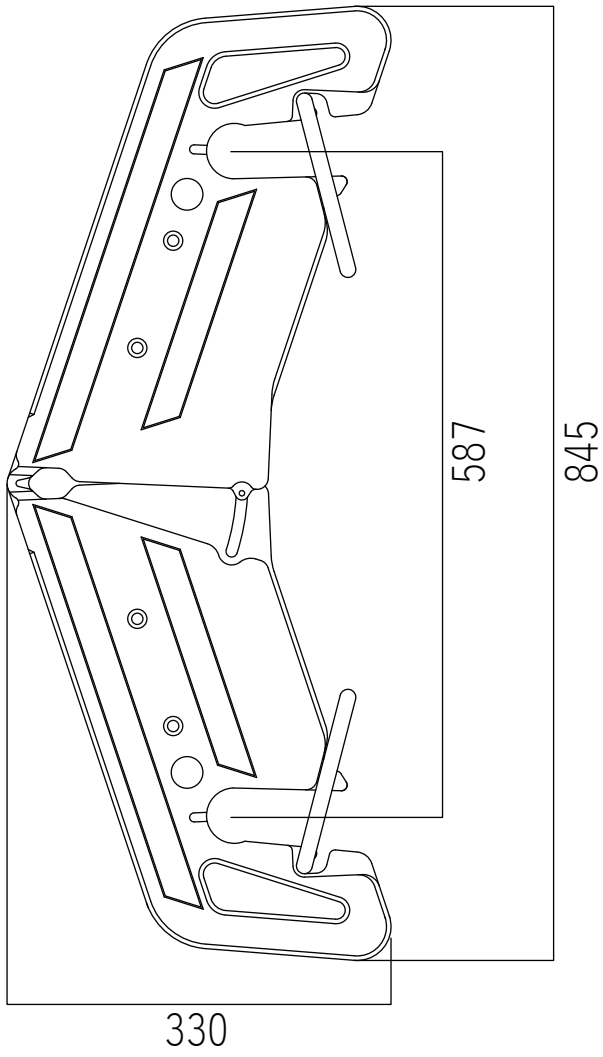

エエアロコンアイズ

- 誘導方向によって黄色と白色を使い分ける事が可能
- バリケードに合わせて最大57mm取り付け位置を調整可
- サビない、割れない、腐らない！耐久性抜群のポリエチレン製

夜間も安心！
高輝度反射テープを採用

外形寸法

MAX 固定形状

MIN 固定形状

■ 素材 / 高密度ポリエチレン

■ 重量 / 約 900g