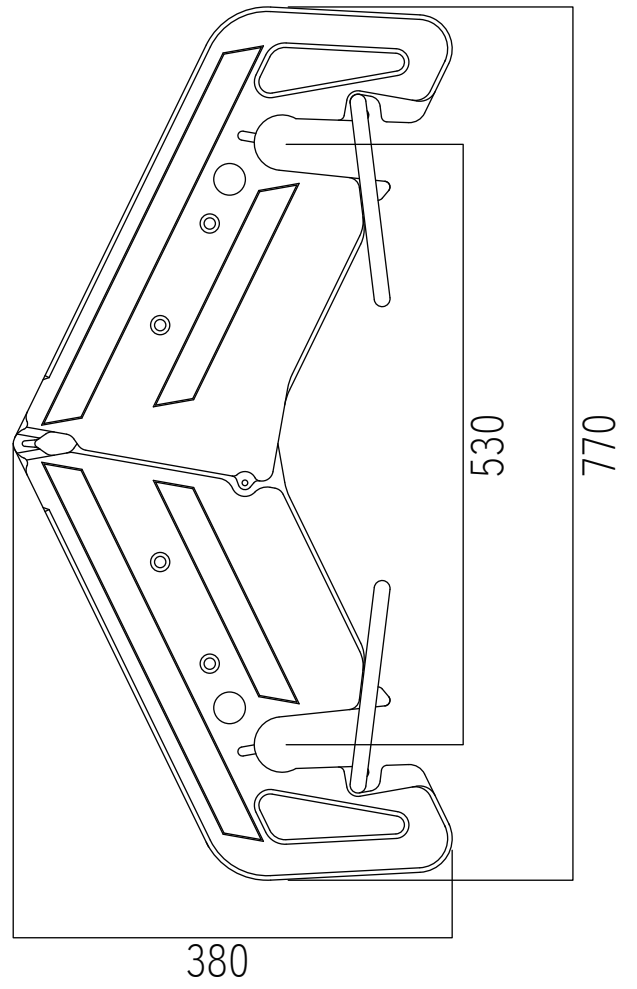

エエアロコンアイズ

- 誘導方向によって黄色と白色を使い分ける事が可能
- バリケードに合わせて最大57mm取り付け位置を調整可
- サビない、割れない、腐らない！耐久性抜群のポリエチレン製

夜間も安心！
高輝度反射テープを採用

外形寸法

MAX 固定形状

MIN 固定形状

■ 素材 / 高密度ポリエチレン

■ 重量 / 約 900g