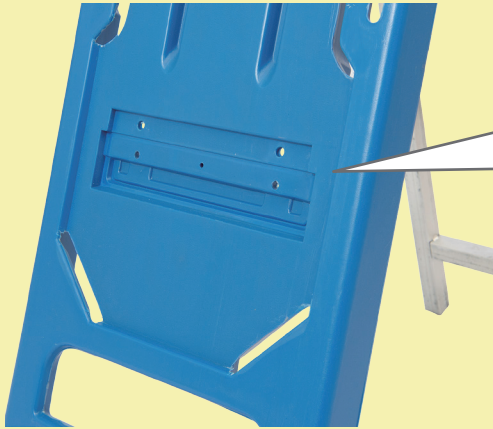

# ポリエチレン製 マルチスリム看板枠

- 素材：本体 / 高密度ポリエチレン  
脚部 / スチール
- 本体サイズ：W345×H1630×T45mm
- 重量：約 6.4kg（脚部含む）

独自構造により、長さ 1220mm と 1400mm の  
2種類の表示板を使用できます

ココを折りたたむと 1220mm の  
板を固定できるようになります！

ウエイトを置くスペースも  
確保しています

表示板のエッジが露出しません！

四方をしっかり覆う形状で、  
板跳ねによる事故を防ぎます

しっかり重なります！！

段積み収納にも対応！  
本体凹凸によりズレにくい  
構造です

板を枠に差し込むだけなので  
差し替えもカンタンです

## ポリエチレンマルチスリム看板枠