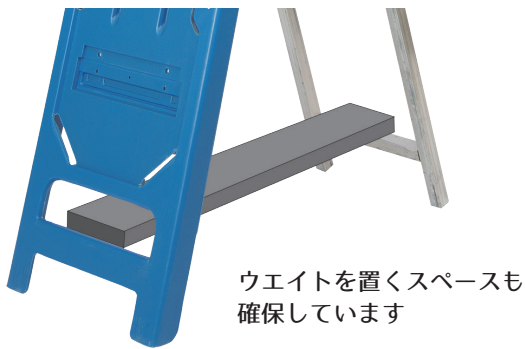

# ポリエチレン製 マルチスリム看板枠

- 素材：本体 / 高密度ポリエチレン  
脚部 / スチール
- 本体サイズ：W345×H1630×T45mm
- 重量：約 6.4kg（脚部含む）

独自構造により、長さ 1220mm と 1400mm の  
2種類の表示板を使用できます

ココを折りたたむと 1220mm の  
板を固定できるようになります！

ウエイトを置くスペースも  
確保しています

表示板のエッジが露出しません！

四方をしっかり覆う形状で、  
板跳ねによる事故を防ぎます

しっかり重なります！！

段積み収納にも対応！  
本体凹凸によりズレにくい  
構造です

板を枠に差し込むだけなので  
差し替えもカンタンです

## ポリエチレンマルチスリム看板枠