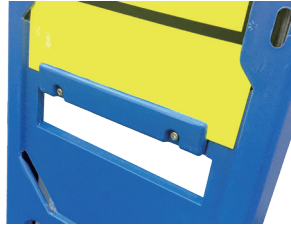

# ポリエチレン製 マルチスリム看板枠

- 素材：本体 / 高密度ポリエチレン  
脚部 / スチール
- 本体サイズ：W345×H1630×T45mm
- 重量：約 6.4kg（脚部含む）

独自構造により、長さ 1220mm と 1400mm の  
2種類の表示板を使用できます

ココを折りたたむと 1220mm の  
板を固定できるようになります！

ウエイトを置くスペースも  
確保しています

表示板のエッジが露出しません！

四方をしっかり覆う形状で、  
板跳ねによる事故を防ぎます

しっかり重なります！！

段積み収納にも対応！  
本体凹凸によりズレにくい  
構造です

板を枠に差し込むだけなので  
差し替えもカンタンです