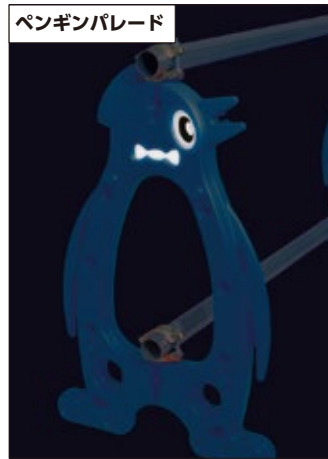

キャラクターパレード

反射シート仕様

反射シートを使用しているため夜間でも視認性抜群。