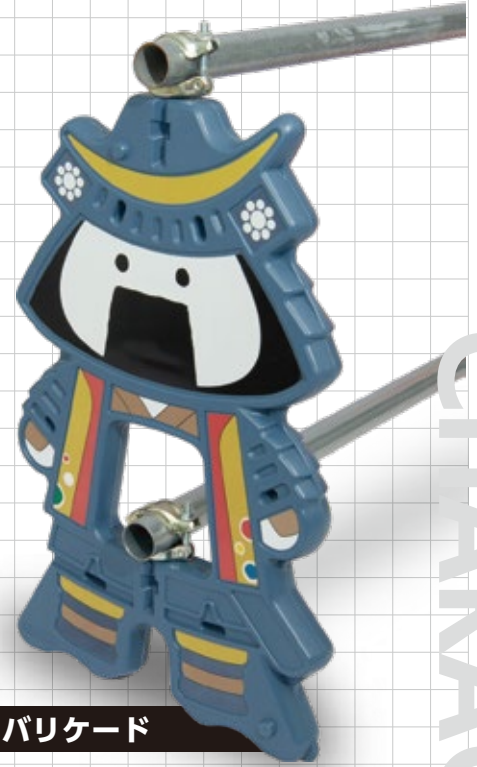

ペンギンパレード キャラクターバリケード

工事現場に

商業施設に

屋外・屋内
イベントに

ペンギンパレード

キャラクターバリケード

割れにくい！錆びにくい！
コストパフォーマンス抜群！！

ご希望のキャラクターをデザインからご提案！

デザイン案

デザイン案

PENGUIN PARADE

CHARACTOR BARRICADE

特長 1

ポリエチレンを使用したブロー成形なので割れにくく
耐久性とコストパフォーマンスに優れ、長期の使用に最適です。

特長 2

従来の鉄製品の弱点である錆びも心配不要です。

特長 3

キャラクターの特長を活かし、面白い製品形状をご提案します。

特長 4

反射シートを使用するので、夜間でも視認性抜群です。

完全自社デザインをご提案

キャラクターイメージを生かしたデザインが可能です。

反射シート仕様

反射シートを使用しているため夜間でも視認性抜群。

素 材 : 本体 / ポリエチレン

重 量 : ペンギンパレード 約2.2kg
キャラクターバリケード 仕様による

サイズ: ペンギンパレード
W510 × H772 × D53 mm
キャラクターバリケード
仕様による

ロット: キャラクターバリケード 要相談

※本来の目的以外での使用はお控えください。製品の破損につながります。設置後の事故二次災害に対する責任は負いかねます。
※転倒する恐れがある場合には転倒防止策を施して下さい。
※予告なく仕様を変更する場合があります。